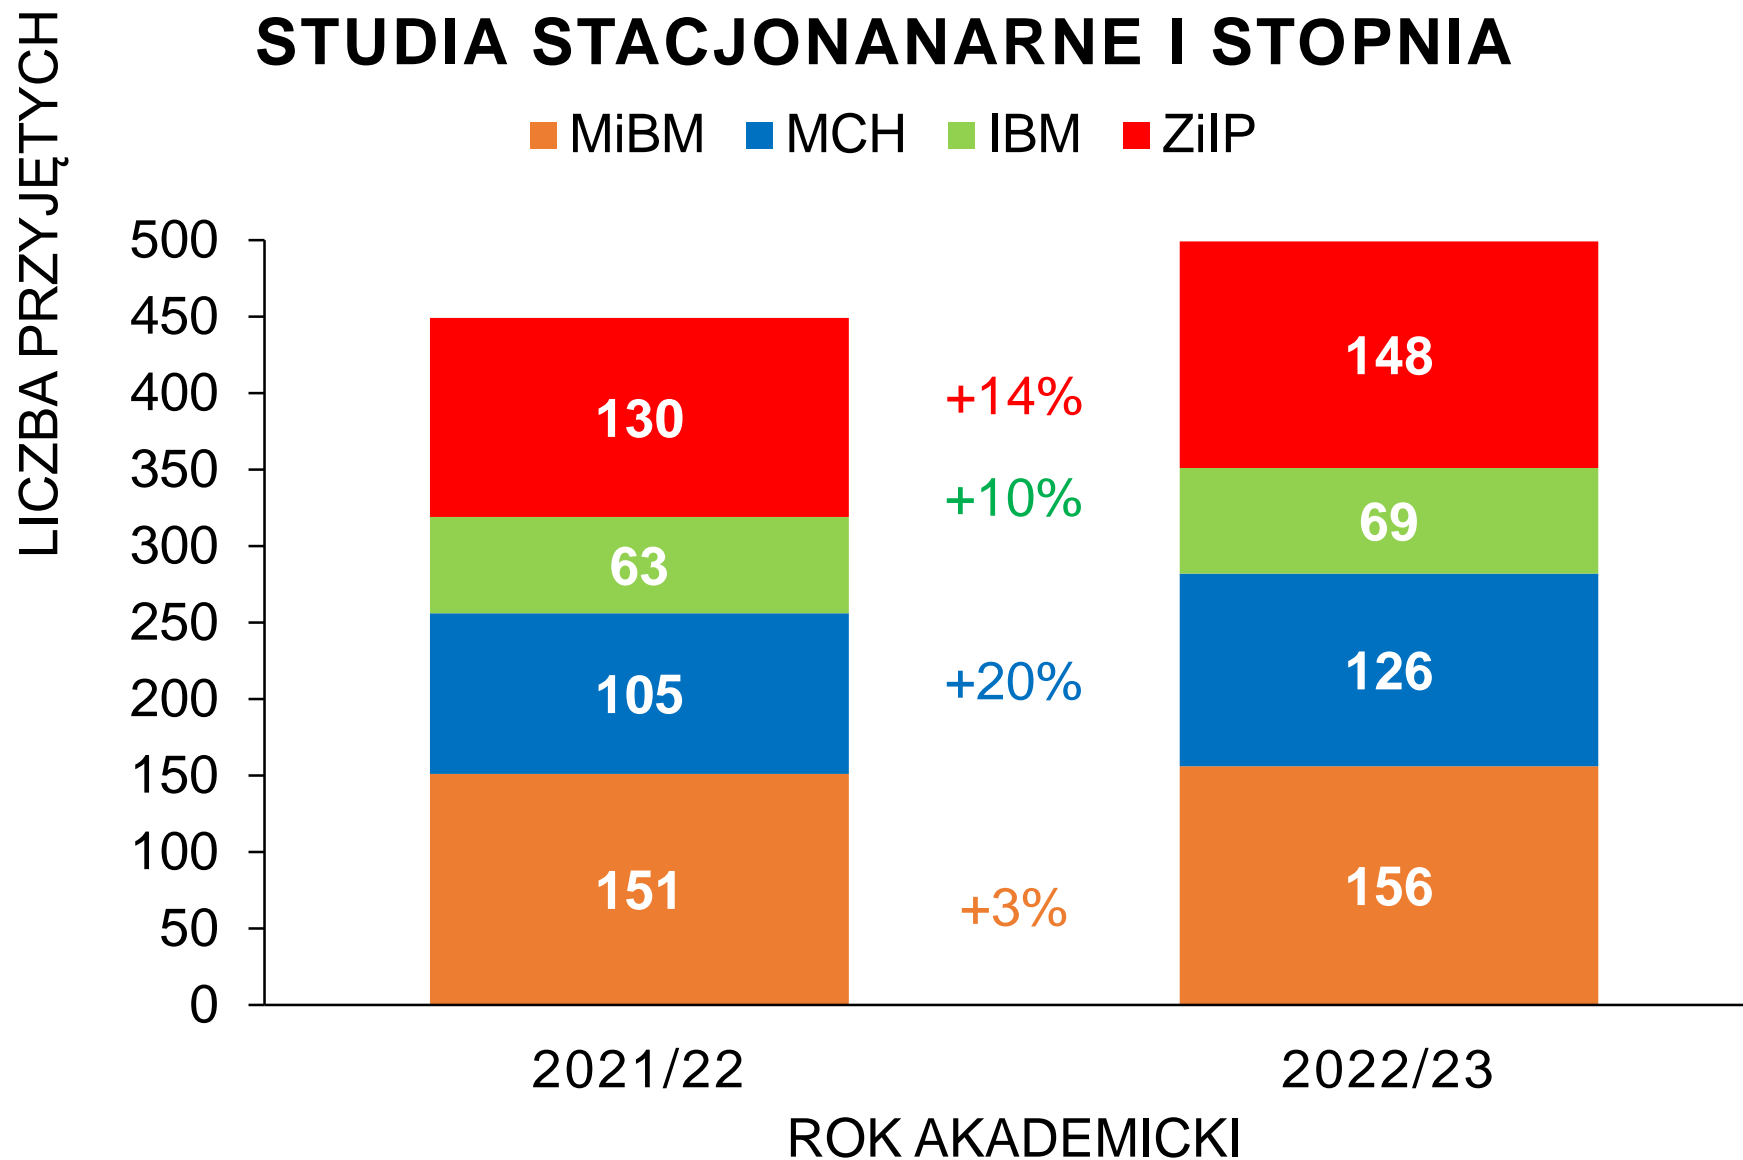

WIM – wyniki rekrutacji na rok akademicki 2022/23

WIM – wyniki rekrutacji na rok akademicki 2022/23

WIM – wyniki rekrutacji na rok akademicki 2022/23

		stacjonarne			niestcjonarne I stopień			niestcjonarne II stopień		
		limit	przyjęci		limit	przyjęci		limit	przyjęci	
MiBM	2022/23	200	156	+3%	100	67	+20%	45	24	+4%
	2021/22	210	151		100	56		45	23	
MCH	2022/23	130	126	+20%	70	49	+23%	30	14	
	2021/22	120	105		70	40		30	0	
IBM	2022/23	70	69	+10%						
	2021/22	65	63							
ZiIP	2022/23	170	148	+14%	70	43	+65%	60	60	+13%
	2021/22	150	130		70	26		65	53	
Łącznie 2022/23			499	+11%		159	+30%		98	+29%
<i>Łącznie 2021/22</i>			449			122			76	